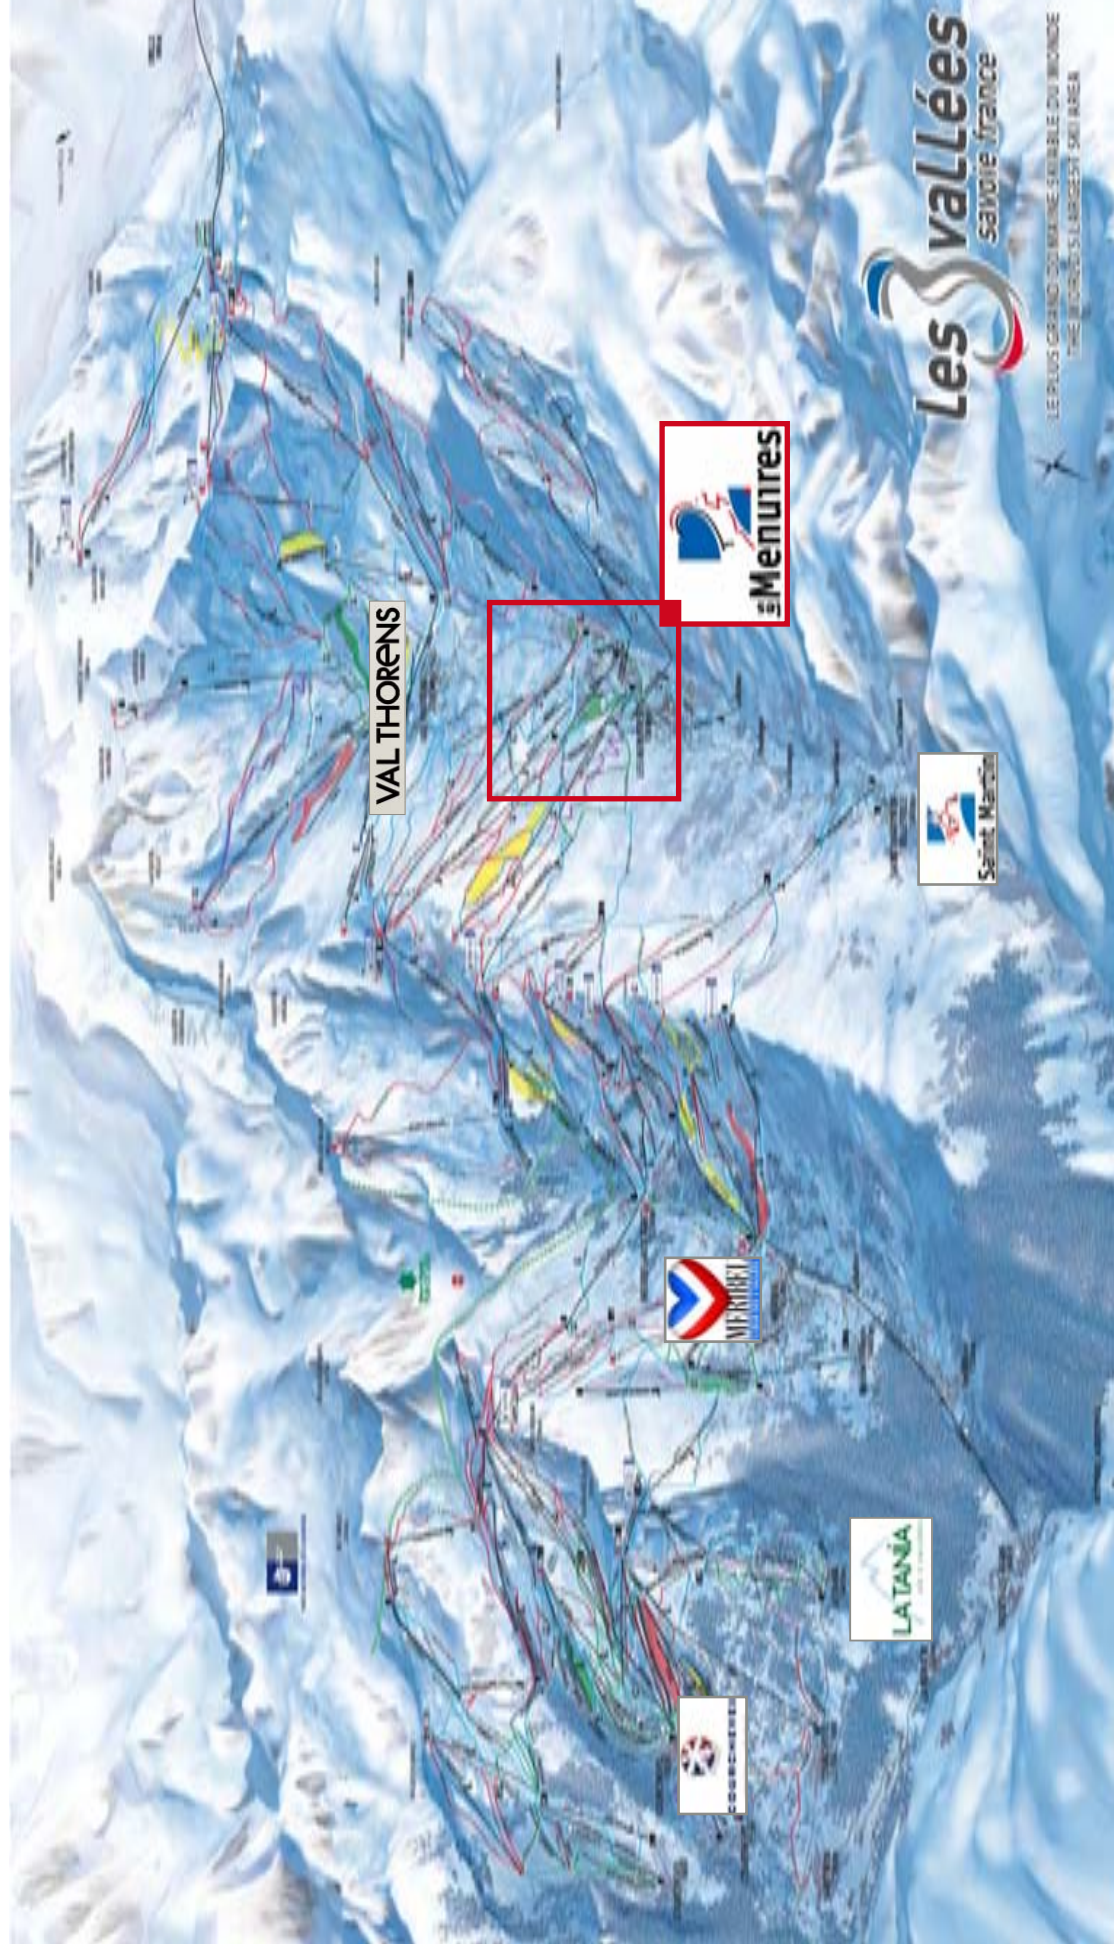

LOCALISATION GEOGRAPHIQUE

CERENICIMO

UN EMPLACEMENT PRIVILEGIE

Résidence

Le Chalet du Mont Vallon

Lieu dit « Boédette »
Secteur les Boyes
ZAC de Reberly
73 440 LES MENUIRES

Station de Saint-Martin-de-Belleville

PLAN DES MENUIRES

DOMAINE LES 3 VALLEES

ACCES : LES 3 VALLEES

VIE PRATIQUE

Résidence

Le Chalet du Mont Vallon

- | | | | |
|--|---|---|---|
| 1 Cinéma |  Piscine |  Skate parc |  Atelier d'arts créatifs et de loisirs |
| 2 Ecole de ski |  Roller |  Ski de fond |  Base omnisports |
|  Boulangerie, Boucherie, Supermarché |  Tennis |  Luge d'été |  Départ VTT et randonnée |

 Télécabine

 Télésiège