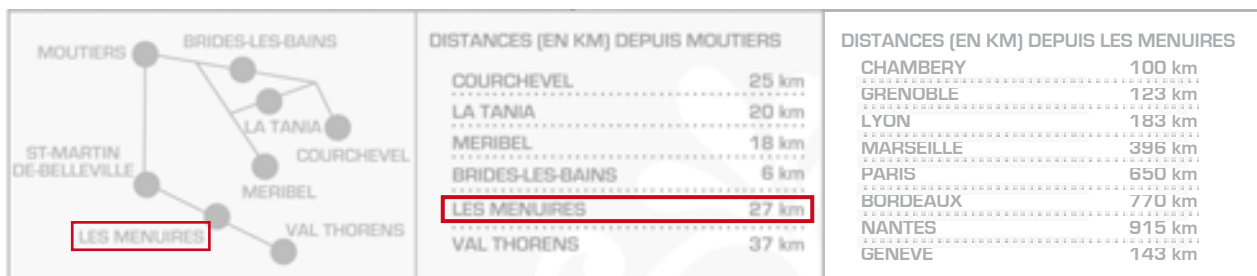

LOCALISATION GEOGRAPHIQUE

CERENICIMO

UN EMPLACEMENT PRIVILEGIE

Résidence

Le Chalet du Mont Vallon

Lieu dit « Boédette »
Secteur les Boyes
ZAC de Reberly
73 440 LES MENUIRES

Station de Saint-Martin-de-Belleville

PLAN DES MENUIRES

DOMAINE LES 3 VALLEES

ACCES : LES 3 VALLEES

VIE PRATIQUE

Résidence

Le Chalet du Mont Vallon

- | | | | |
|--|---|---|---|
| 1 Cinéma |  Piscine |  Skate parc |  Atelier d'arts créatifs et de loisirs |
| 2 Ecole de ski |  Roller |  Ski de fond |  Base omnisports |
|  Boulangerie, Boucherie, Supermarché |  Tennis |  Luge d'été |  Départ VTT et randonnée |

 Télécabine

 Télésiège